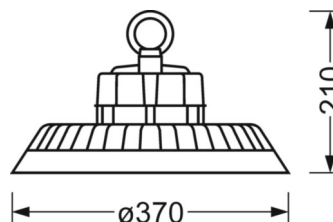

Оптика

Оснастка	LED, цветопередача/оттенок света CRI ≥ 80 / 4000K
Допуск для координаты цветности (MacAdam)	5SDCM
Фотобиологическая безопасность (светильник)	RG1
Номинальный световой поток	23155lm
Срок службы LED	50000h L80/B10 (Tq 50°C)
светоотдача светильников	155lm/W
Угол излучения	115°
UGR поп./вдоль	30.8 / 30.8

DEEP-LINK

<https://www.regiolux.de/ru/article/37372026124>

Ссылка	LED 23200lm 840
ηLB	100 %
Φ ↓/↑	100 % / 0 %
UGR поп./вдоль	30.8 / 30.8

Механика

цвет корпуса	черный
размеры (LxWxH/DxH)	370mm x 210mm
вес (нетто)	5.41kg
Вид монтажа	установка отдельных светильников на подвесе, Потолочная одиночная установка

размеры

H	210 mm	Высота
D	370 mm	Диаметр