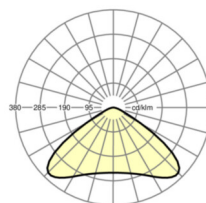

параметры

номер заказа	37372026124
код EAN	4020863468096
номер таможенного тарифа	94051190
Знак прохождения контроля	IP 65, класс защиты I, F, D, Indoor, CE
Степень ударопрочности IK	IK08 (-30°C bis 50°C)
Температура окружения	ta -30°C в 50°C
Особые свойства	Готовность к IoT «Ready for IoT»
Гарантийный срок	5 лет
Государственные программы поддержки	BEG - государственные субсидии для энергосберегающих зданий (действительна только для Германии)

электротехника

Балласт	Электронный драйвер DALI (1 штука)
проводка	5x1mm²
Мощность системы	149W
сетевое напряжение	230V/50Hz
автоматический предохранитель (пусковой ток)	3 штук/B10, 5 штук/B16, 6 штук/C10, 9 штук/C16
класс энергосбережения/Источник света	C

Оптика

Оснастка	LED, цветопередача/оттенок света CRI ≥ 80 / 4000K
Допуск для координаты цветности (MacAdam)	5SDCM
Фотобиологическая безопасность (светильник)	RG1
Номинальный световой поток	23155lm
Срок службы LED	50000h L80/B10 (Tq 50°C)
светоотдача светильников	155lm/W
Угол излучения	115°
UGR поп./вдоль	30.8 / 30.8

DEEP-LINK

<https://www.regiolux.de/ru/article/37372026124>